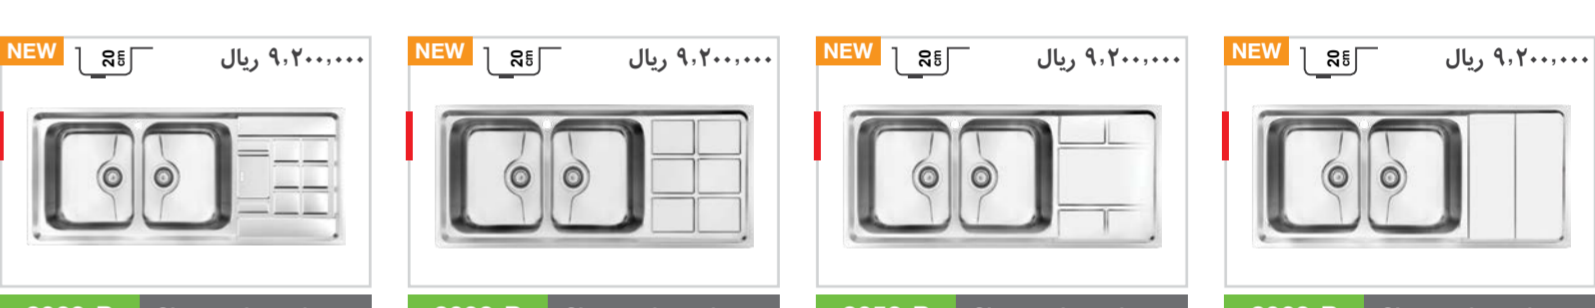

تمامی سینک ها همراه سیفون می باشد

استفاده از ورق ۰/۸

استفاده از استیل استیل ۳۰۴

بست نگهدارنده پرسی

سینک فلزی  
تخته گوشت چوبی  
سیفون اتوماتیک  
استفاده از ورق ۱/۲

NEW ریال ۲۶,۵۰۰,۰۰۰

HM-304 Size: 120 x 50 cm